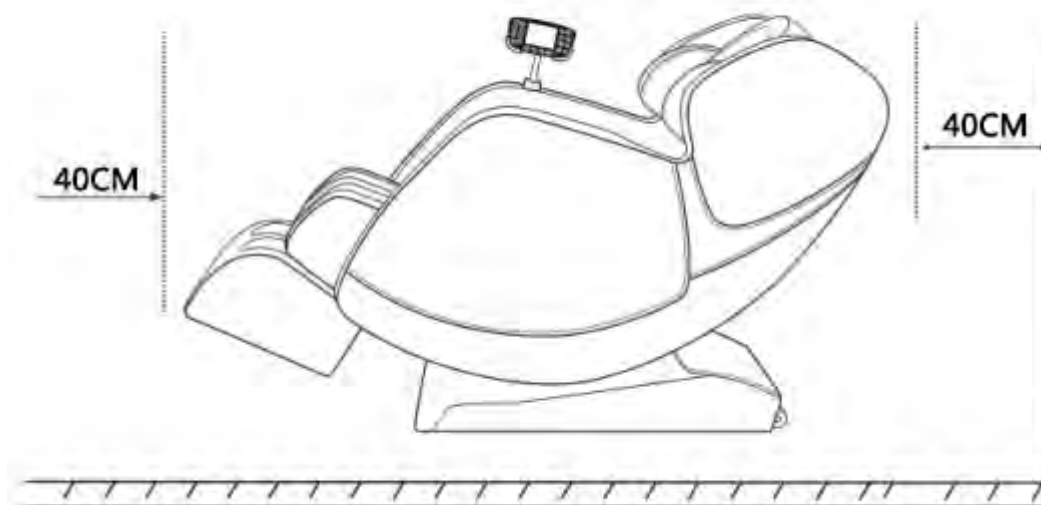

4. Размещение кресла

1. Оставьте достаточно пространства перед креслом и за ним.
2. При установке кресла следует учитывать пространство, необходимое для откидывания спинки и подъема ножной части.
3. Обеспечьте свободное расстояние не менее, чем 40 см позади массажного кресла и перед ним.
4. Перед массажным креслом и за ним не следует размещать посторонние предметы.
5. Устанавливайте массажное кресло на ковровое покрытие, чтобы избежать повреждения пола.