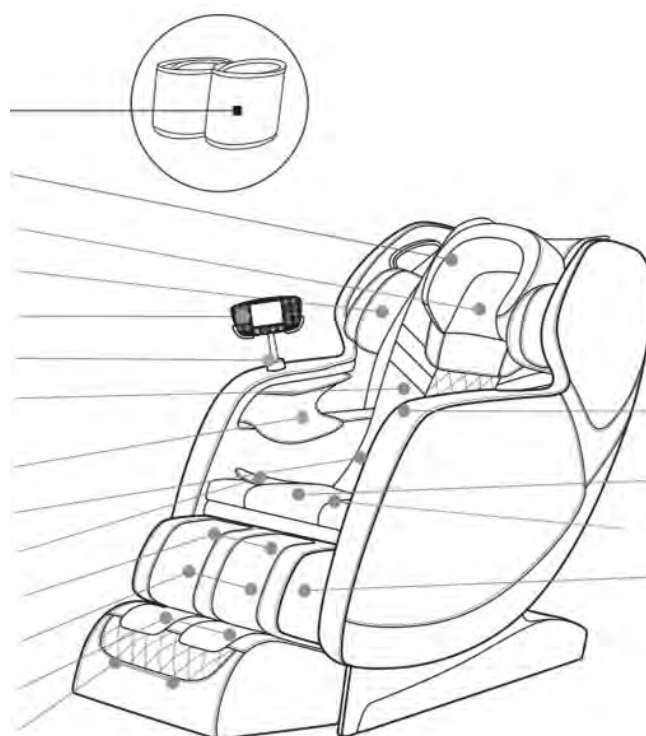

5. Включение

1. Вокруг массажного кресла не следует располагать посторонние предметы.

2. Вставьте вилку в розетку и включите выключатель питания

- * Перед включением массажного кресла в розетку проверьте выключатель питания.
- * Выключатель питания должен находиться в положении OFF (Выкл.) каждый раз, когда вы отключаете или подключаете кресло.
- * Соблюдайте все инструкции по правильному подключению провода заземления.
- * Полностью вставьте вилку в розетку перед включением кресла.

Пульт управления

- Воздушная подушка для массажа плеч
- Воздушная подушка для массажа рук/таза
- Массаж шеи
- Массаж спины
- Нулевая гравитация
- Скорость роликов
- Роликовый массаж ног
- Воздушная подушка для массажа икр
- Интенсивность массажа
- Направление роликов для массажа шеи
- Направление роликов для массажа спины
- Автоматический режим
- Вкл/Выкл
- Подъем спинки
- Опускание спинки
- Подогрев
- Таймер
- Интенсивность работы воздушной подушки