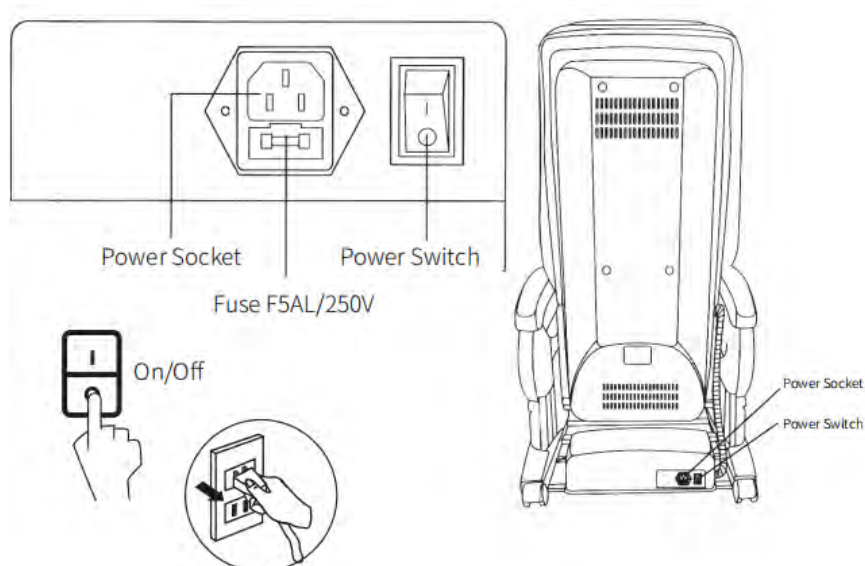

5. Включение

1. Вокруг массажного кресла не следует располагать посторонние предметы.

2. Вставьте вилку в розетку и включите выключатель питания

- * Перед включением массажного кресла в розетку проверьте выключатель питания.
- * Выключатель питания должен находиться в положении OFF (Выкл.) каждый раз, когда вы отключаете или подключаете кресло.
- * Соблюдайте все инструкции по правильному подключению провода заземления.
- * Полностью вставьте вилку в розетку перед включением кресла.